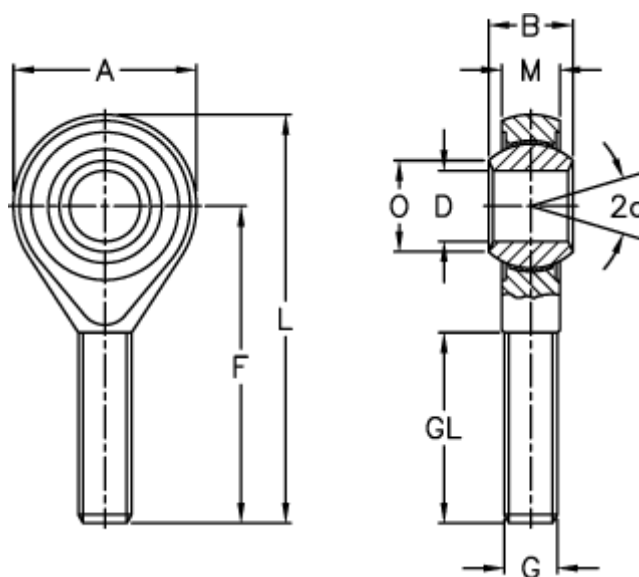

Varenummer: 03306012
 Beskrivelse: Fluro ledhoved GALOW 12
 Med venstregevind

Mål

A	= 32	L	= 70
a (grader)	= 13	M	= 12.00
B	= 16	O	= 15.4
D	= 12	Statisk belastning C0 (kN)	= 25.5
Dynamisk belastning C (kN)	= 4.0	Tilladelige o/min	= Ikke velegnet til rotation
F	= 54	Vægt (g)	= 87
g	= M12		
GL	= 33		